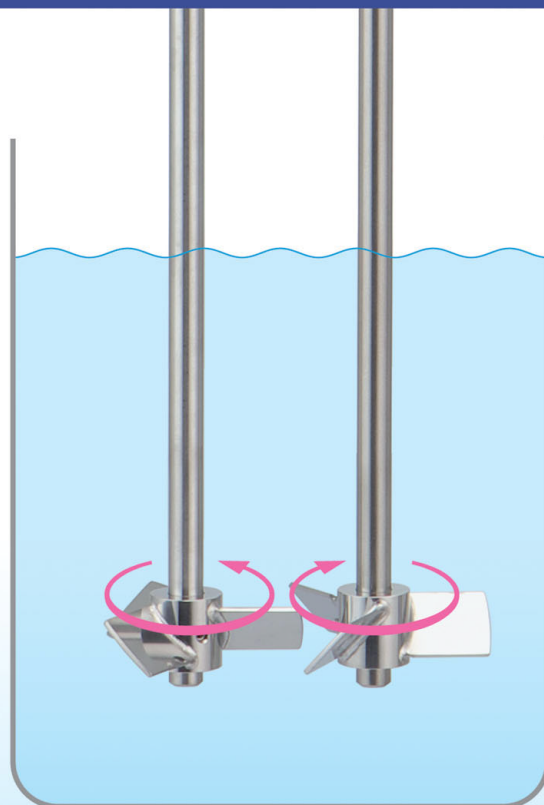

泡の出来ない2軸式

防爆

エアーマーター攪拌機

写真は50L用です。

※100L用・200L用
もあります。

特長

- 泡の発生が少ない
- 液面が静か
- 高い攪拌効率