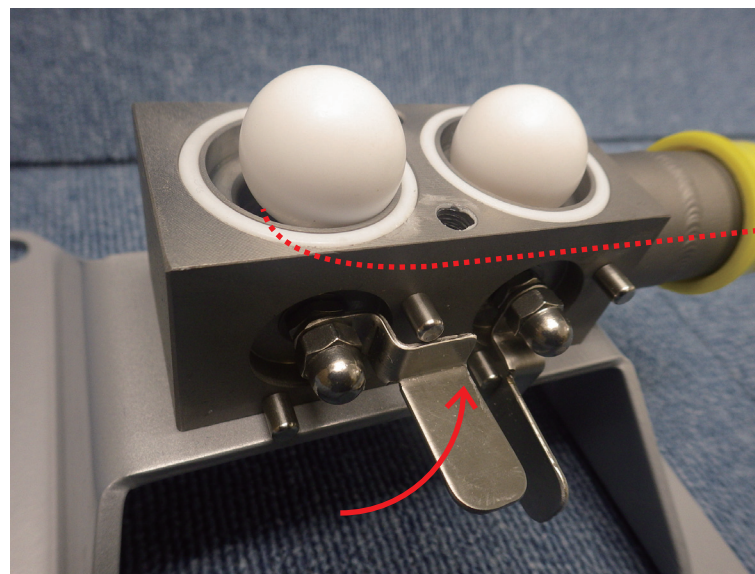

ワンナットポンプ ドレンコックタイプ

ドレンコック→下げ(通常時)

ドレンコック→上げ(液抜け状態)