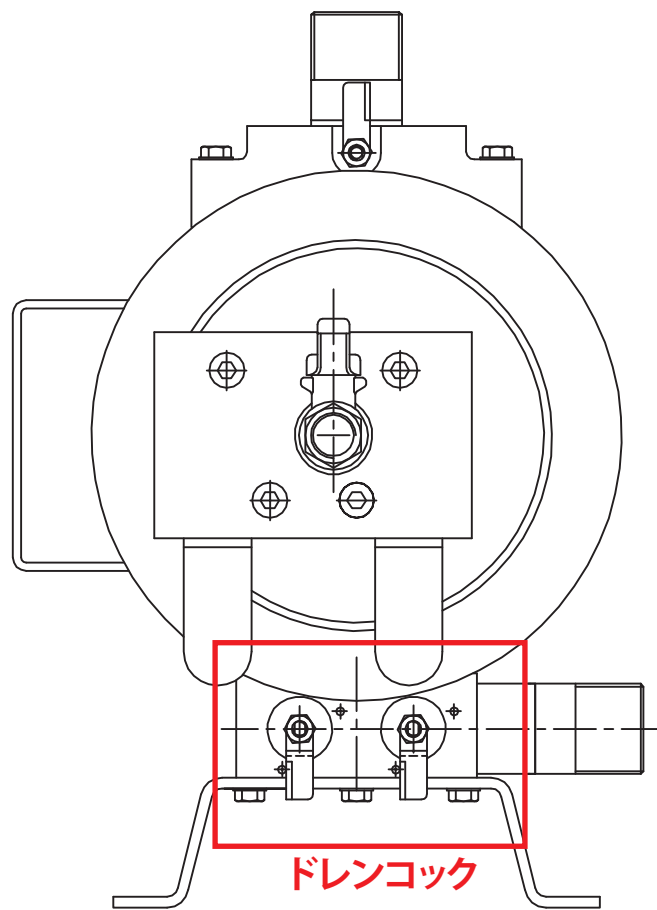

ワンナットポンプ ドレンコックタイプ

ドレンコック→下げ(通常時)

ドレンコック→上げ(液抜け状態)